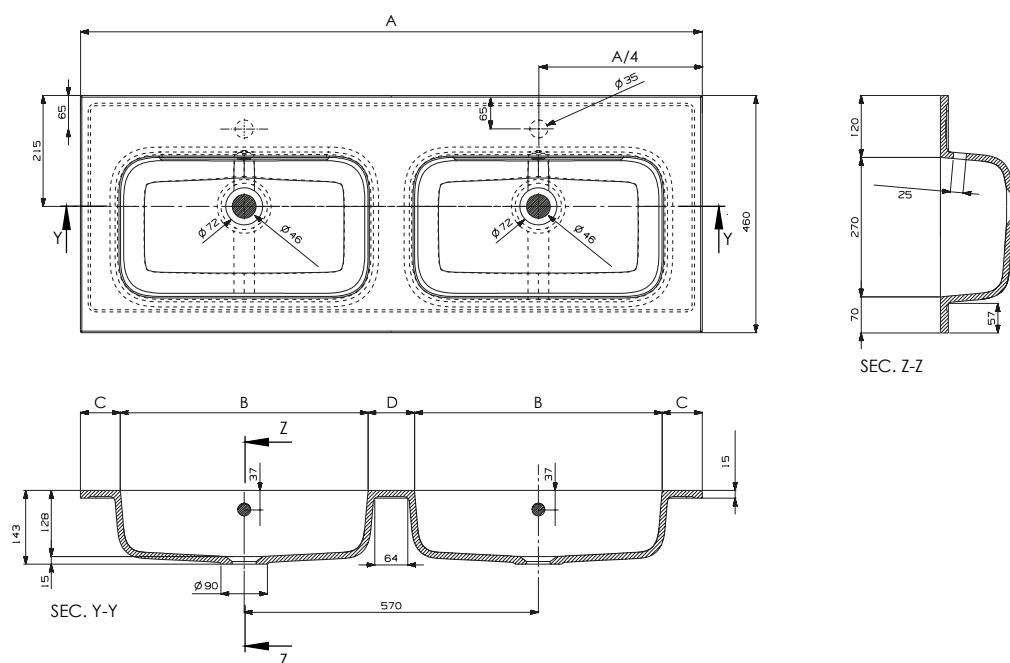

2 Años Garantía

Antibacteriano

Fabricación a medida

Fácil limpieza

PLANO TÉCNICO

(mm)

VERA Simple

A	605	805	1005	1205
B	480	580	580	580
C	62,5	112,5	212,5	312,5

PLANO TÉCNICO

(mm)

VERA Desplazado

A	1205
B	480
C	62,5
D	662,5

Aviso: Existe un margen de error de hasta  $\pm 1,5$  mm debido a los procesos de producción y corte.

PLANO TÉCNICO

(mm)

VERA Doble

A	1205	1405
B	480	480
C	77,5	112,5
D	90	220

Aviso: Existe un margen de error de hasta  $\pm 1,5$  mm debido a los procesos de producción y corte.

**NUOVVO**<sup>®</sup>  
*shower reinvented*

ÚLTIMA REVISIÓN  
25/06/20