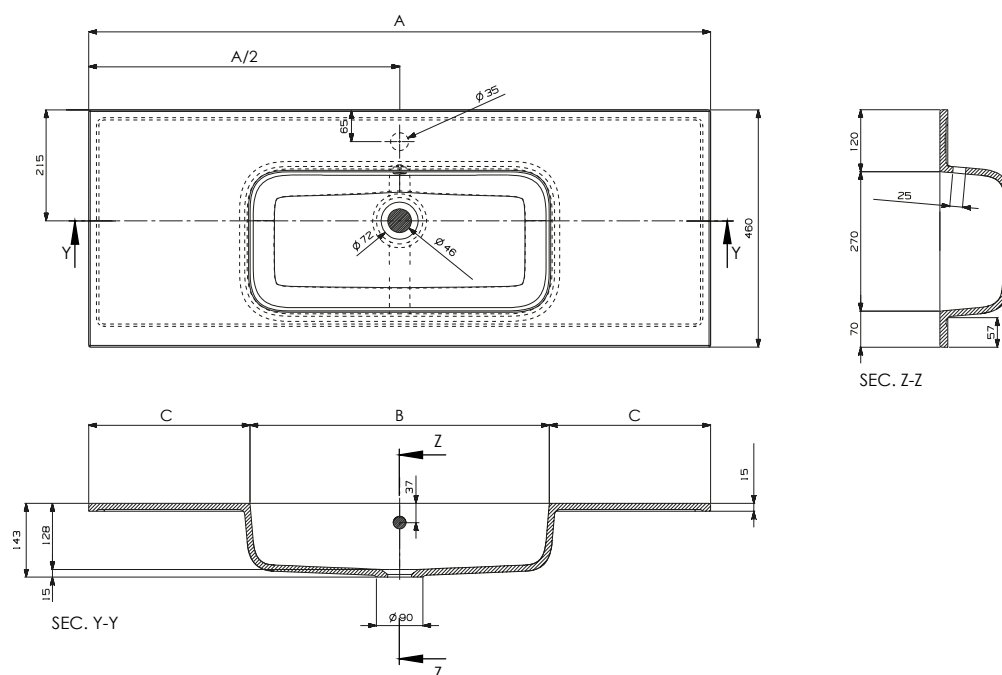

2 Años Garantía

Antibacteriano

Fabricación a medida

Fácil limpieza

PLANO TÉCNICO

(mm)

VERA Simple

A	605	805	1005	1205
B	480	580	580	580
C	62,5	112,5	212,5	312,5

PLANO TÉCNICO

(mm)

VERA Desplazado

A	1205
B	480
C	62,5
D	662,5

Aviso: Existe un margen de error de hasta  $\pm 1,5$  mm debido a los procesos de producción y corte.

PLANO TÉCNICO

(mm)

VERA Doble

A	1205	1405
B	480	480
C	77,5	112,5
D	90	220

Aviso: Existe un margen de error de hasta  $\pm 1,5$  mm debido a los procesos de producción y corte.

**NUOVVO**<sup>®</sup>  
*shower reinvented*

ÚLTIMA REVISIÓN  
25/06/20