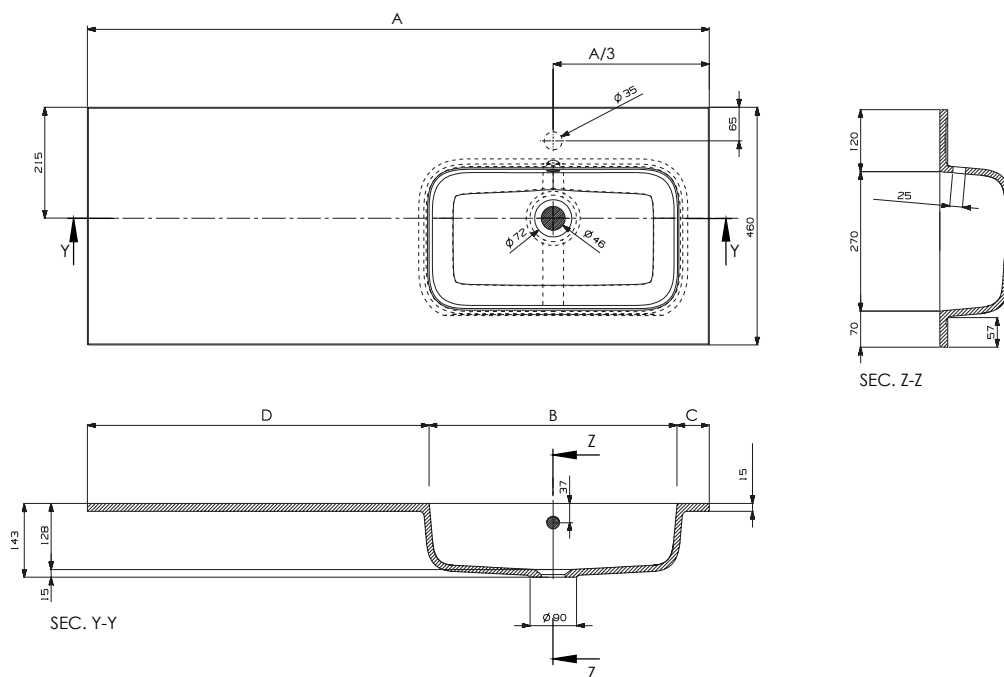

2 Años Garantía

Antibacteriano

Fabricación a medida

Fácil limpieza

PLANO TÉCNICO

(mm)

VERA Simple

A	605	805	1005	1205
B	480	580	580	580
C	62,5	112,5	212,5	312,5

PLANO TÉCNICO

(mm)

VERA Desplazado

A	1205
B	480
C	62,5
D	662,5

Aviso: Existe un margen de error de hasta  $\pm 1,5$  mm debido a los procesos de producción y corte.

PLANO TÉCNICO

(mm)

VERA Doble

A	1205	1405
B	480	480
C	77,5	112,5
D	90	220

Aviso: Existe un margen de error de hasta  $\pm 1,5$  mm debido a los procesos de producción y corte.

**NUOVVO**<sup>®</sup>  
*shower reinvented*

ÚLTIMA REVISIÓN  
25/06/20