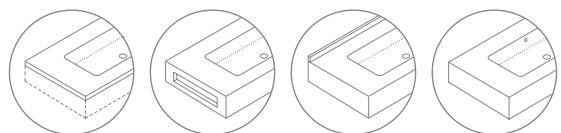

## MEDIDAS

(cm)

### ORGANIC Desplazado

A		141	161	181	201
B		60	60	60	60
C		PERSONALIZABLE			
D		PERSONALIZABLE			
H*		11	11	11	11

### ORGANIC Doble

A		141	161	181	201
B		60	60	60	60
C		35,25	40,25	45,25	50,25
D		5,25	10,25	15,25	20,25
E		10,5	20,5	30,5	40,5
H*		11	11	11	11

Altura faldón	13
Altura copete	3
*Altura seno	H

Interior del seno  
bordes redondeados