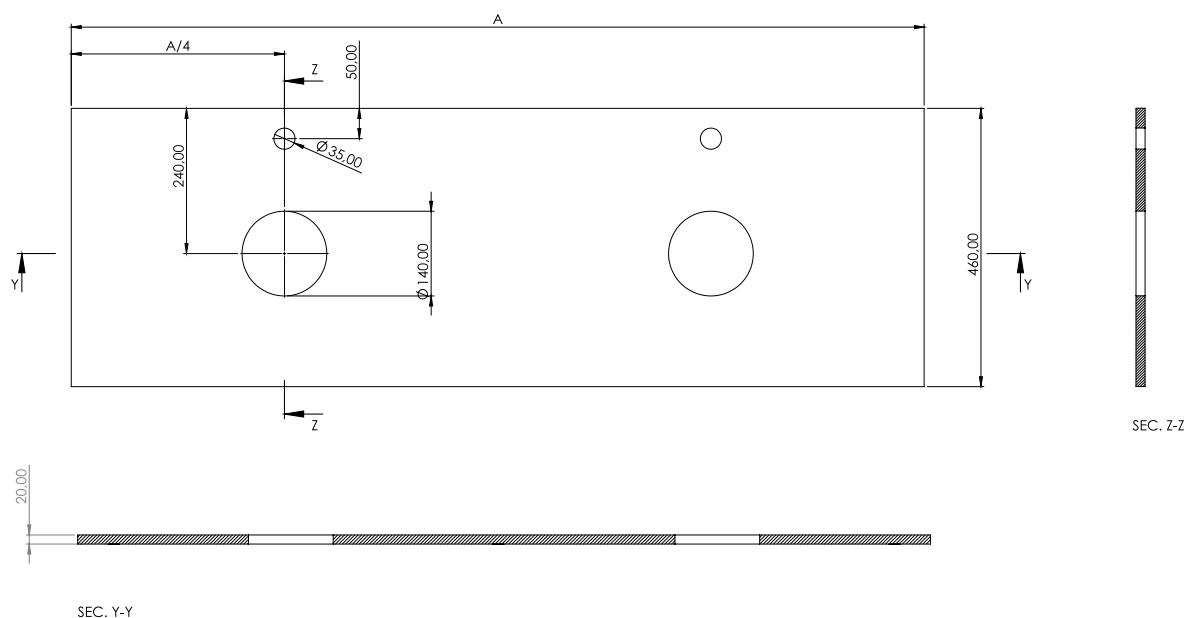

PLANO TÉCNICO

(mm)

LINE Simple

A	810	1010	1210	1410	1610	1810	2010	2210	2410
---	-----	------	------	------	------	------	------	------	------

PLANO TÉCNICO

(mm)

LINE Desplazado

A	810	1010	1210	1410	1610	1810	2010	2210	2410
---	-----	------	------	------	------	------	------	------	------

PLANO TÉCNICO

(mm)

LINE Doble

A	1210	1410	1610	1810	2010	2210	2410
---	------	------	------	------	------	------	------

NUOVVO[®]
shower reinvented

ÚLTIMA REVISIÓN
30/06/20

NOVARALI, S.L.
C/ Portugal, 4
Pol. Ind. San Carlos
03370 Redován (Alicante) SPAIN
T. +34 965 681 207
www.nuovvo.com
info@nuovvo.es