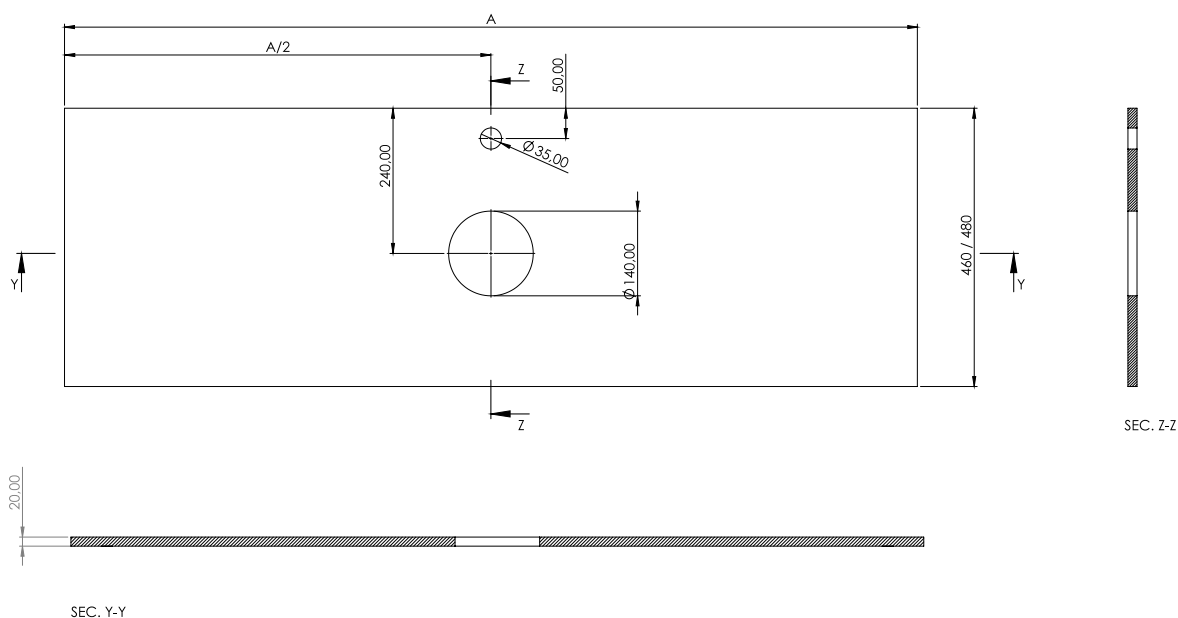

PLANO TÉCNICO

(mm)

LINE Simple

A	810	1010	1210	1410	1610	1810	2010	2210	2410
---	-----	------	------	------	------	------	------	------	------

PLANO TÉCNICO

(mm)

LINE Desplazado

A	810	1010	1210	1410	1610	1810	2010	2210	2410
---	-----	------	------	------	------	------	------	------	------

PLANO TÉCNICO

(mm)

LINE Doble

A	1210	1410	1610	1810	2010	2210	2410
---	------	------	------	------	------	------	------

NUOVVO[®]
shower reinvented

ÚLTIMA REVISIÓN
30/06/20

NOVARALI, S.L.
C/ Portugal, 4
Pol. Ind. San Carlos
03370 Redován (Alicante) SPAIN
T. +34 965 681 207
www.nuovvo.com
info@nuovvo.es