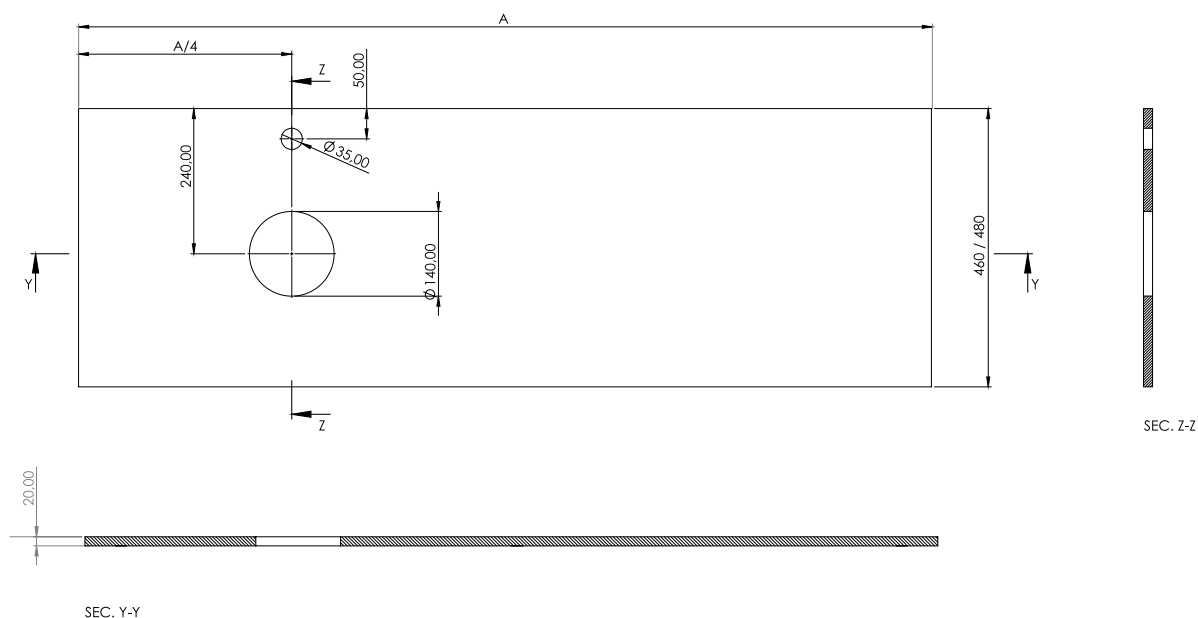

PLANO TÉCNICO

(mm)

LINE Simple

A	810	1010	1210	1410	1610	1810	2010	2210	2410
---	-----	------	------	------	------	------	------	------	------

PLANO TÉCNICO

(mm)

LINE Desplazado

A	810	1010	1210	1410	1610	1810	2010	2210	2410
---	-----	------	------	------	------	------	------	------	------

PLANO TÉCNICO

(mm)

LINE Doble

A	1210	1410	1610	1810	2010	2210	2410
---	------	------	------	------	------	------	------

NUOVVO[®]
shower reinvented

ÚLTIMA REVISIÓN
30/06/20

NOVARALI, S.L.
C/ Portugal, 4
Pol. Ind. San Carlos
03370 Redován (Alicante) SPAIN
T. +34 965 681 207
www.nuovvo.com
info@nuovvo.es