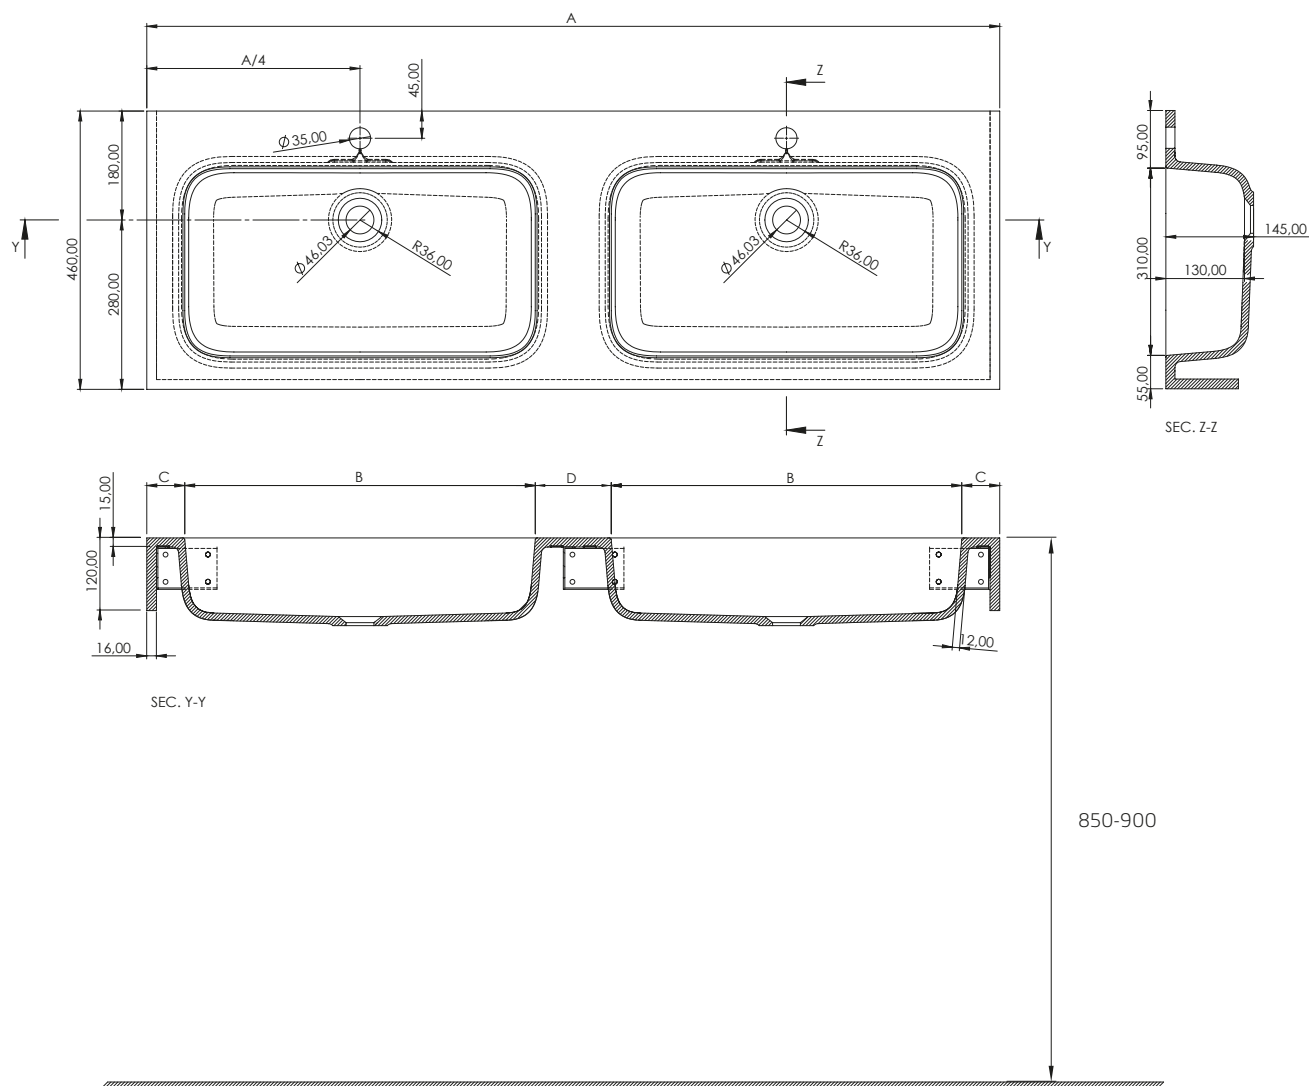

Faldón, toallero, copete y rebosadero opcionales.

Toallero	320 x 40 mm	Altura copete	30 mm
		Grosor copete	15 mm

PLANO TÉCNICO

(mm)

AURA Simple

A	805	1005	1205	1405	1605	1805	2005	2205	2405	2605
B	580	580	580	580	580	580	580	580	580	580
C	112,5	212,5	312,5	412,5	512,5	612,5	712,5	812,5	912,5	1012,5

AURA con faldón:

Desde 80 incluye 2 soportes.
Desde 180 incluye 3 soportes*.
Desde 220 incluye 4 soportes.

Aviso: Existe un margen de error de hasta 1 cm debido a los procesos de producción y corte.

*El 3º soporte se colocará a 10 cm del seno.

PLANO TÉCNICO

(mm)

AURA Desplazado

A	1205	1405	1605	1805
B	580	580	580	580
C	111,6	178,3	245	311,6
D	513,4	646,7	780	913,4

AURA Desplazado con faldón:
Desde 120 incluye 2 soportes.
Desde 140 incluye 3 soportes.

PLANO TÉCNICO

(mm)

AURA Doble

A	1405	1605	1805	2005	2205	2405	2605	2805	3005	3205
B	580	580	580	580	580	580	580	580	580	580
C	61,25	111,25	161,25	211,25	261,25	311,25	361,25	411,25	461,25	511,25
D	122,5	222,5	322,5	422,5	522,5	622,5	722,5	822,5	922,5	1022,5