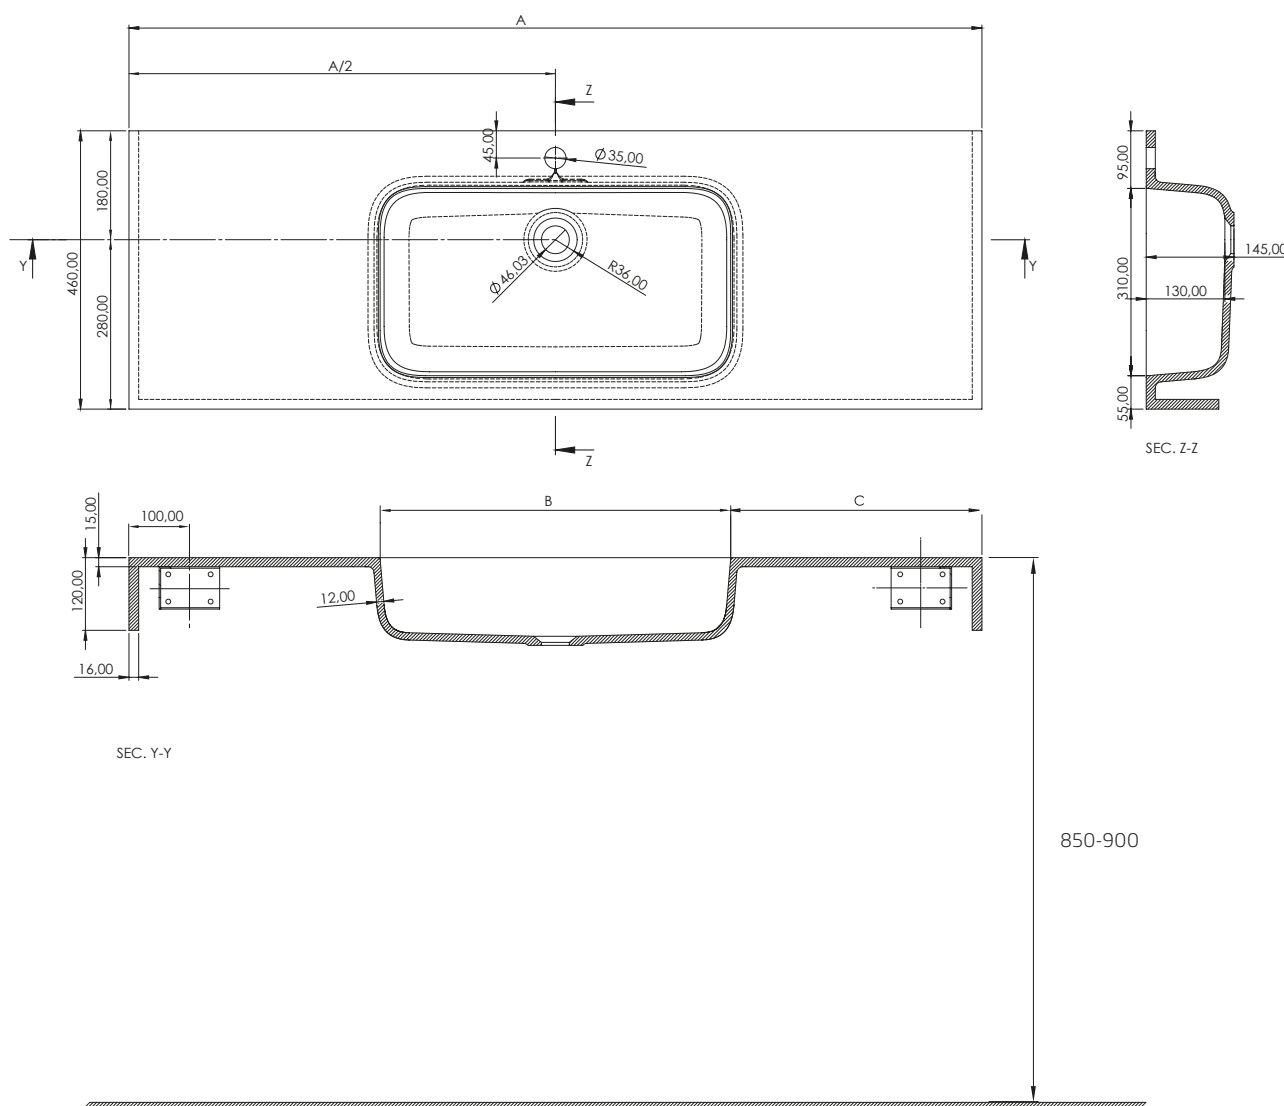

Faldón, toallero, copete y rebosadero opcionales.

Toallero	320 x 40 mm	Altura copete	30 mm
		Grosor copete	15 mm

PLANO TÉCNICO

(mm)

AURA Simple

A	805	1005	1205	1405	1605	1805	2005	2205	2405	2605
B	580	580	580	580	580	580	580	580	580	580
C	112,5	212,5	312,5	412,5	512,5	612,5	712,5	812,5	912,5	1012,5

AURA con faldón:

Desde 80 incluye 2 soportes.
Desde 180 incluye 3 soportes*.
Desde 220 incluye 4 soportes.

Aviso: Existe un margen de error de hasta 1 cm debido a los procesos de producción y corte.

*El 3º soporte se colocará a 10 cm del seno.

PLANO TÉCNICO

(mm)

AURA Desplazado

A	1205	1405	1605	1805
B	580	580	580	580
C	111,6	178,3	245	311,6
D	513,4	646,7	780	913,4

AURA Desplazado con faldón:
Desde 120 incluye 2 soportes.
Desde 140 incluye 3 soportes.

PLANO TÉCNICO

(mm)

AURA Doble

A	1405	1605	1805	2005	2205	2405	2605	2805	3005	3205
B	580	580	580	580	580	580	580	580	580	580
C	61,25	111,25	161,25	211,25	261,25	311,25	361,25	411,25	461,25	511,25
D	122,5	222,5	322,5	422,5	522,5	622,5	722,5	822,5	922,5	1022,5