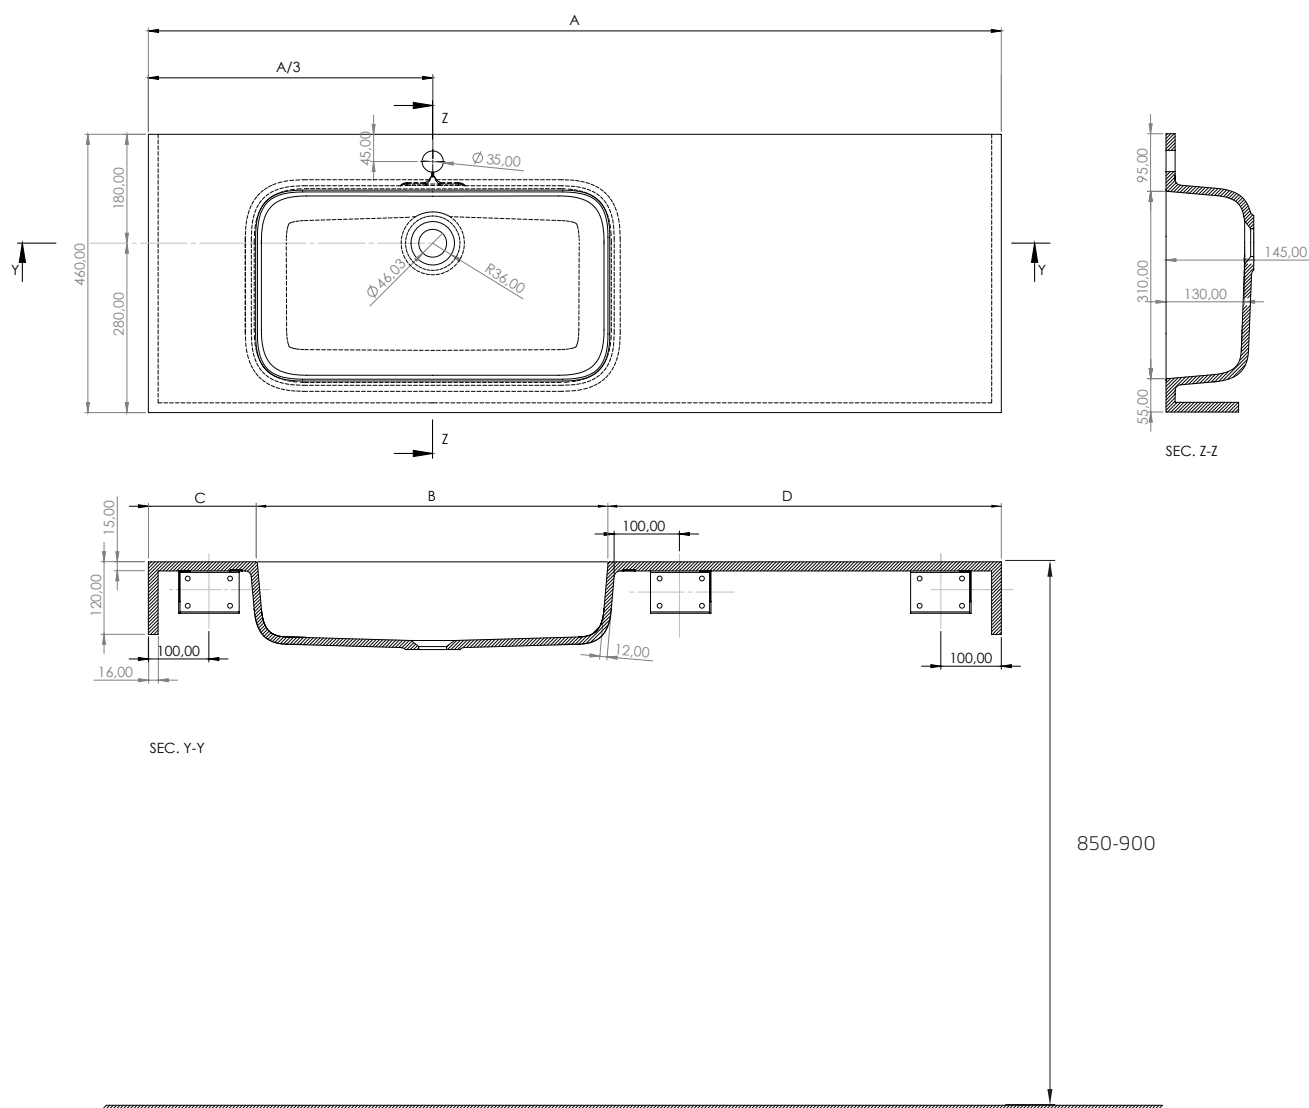

Faldón, toallero, copete y rebosadero opcionales.

Toallero	320 x 40 mm	Altura copete	30 mm
		Grosor copete	15 mm

PLANO TÉCNICO

(mm)

AURA Simple

A	805	1005	1205	1405	1605	1805	2005	2205	2405	2605
B	580	580	580	580	580	580	580	580	580	580
C	112,5	212,5	312,5	412,5	512,5	612,5	712,5	812,5	912,5	1012,5

AURA con faldón:

Desde 80 incluye 2 soportes.
Desde 180 incluye 3 soportes*.
Desde 220 incluye 4 soportes.

Aviso: Existe un margen de error de hasta 1 cm debido a los procesos de producción y corte.

*El 3º soporte se colocará a 10 cm del seno.

PLANO TÉCNICO

(mm)

AURA Desplazado

A	1205	1405	1605	1805
B	580	580	580	580
C	111,6	178,3	245	311,6
D	513,4	646,7	780	913,4

AURA Desplazado con faldón:
Desde 120 incluye 2 soportes.
Desde 140 incluye 3 soportes.

PLANO TÉCNICO

(mm)

AURA Doble

A	1405	1605	1805	2005	2205	2405	2605	2805	3005	3205
B	580	580	580	580	580	580	580	580	580	580
C	61,25	111,25	161,25	211,25	261,25	311,25	361,25	411,25	461,25	511,25
D	122,5	222,5	322,5	422,5	522,5	622,5	722,5	822,5	922,5	1022,5