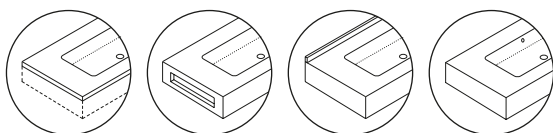

Faldón, toallero, copete y rebosadero opcionales.

Toallero	320 x 40 mm	Altura copete	30 mm
		Grosor copete	15 mm

PLANO TÉCNICO

(mm)

AURA Simple

A	805	1005	1205	1405	1605	1805	2005	2205	2405	2605
B	580	580	580	580	580	580	580	580	580	580
C	112,5	212,5	312,5	412,5	512,5	612,5	712,5	812,5	912,5	1012,5